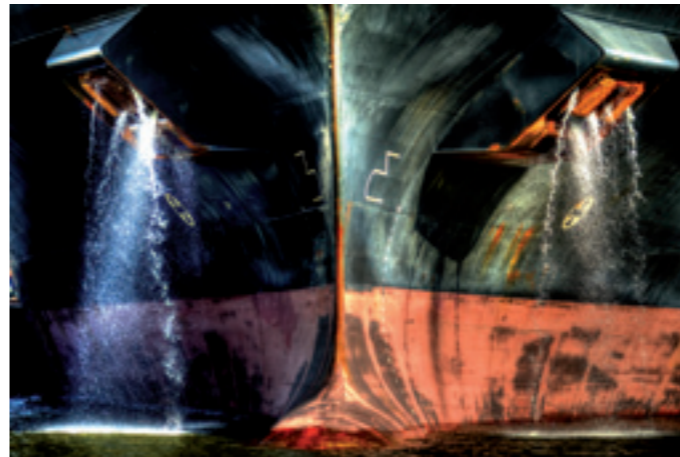

LICHTER DER RED CEDAR

WASSER DER RED CEDAR I

FESTMACHER HOUSTON EXPRESS

ANKER
BALTIC
MARINER

BUG
THALASSA
THYI

KLÜSENSPÜLUNG III

SCHIFFSTRIO I

SPUREN AM SCHIFF